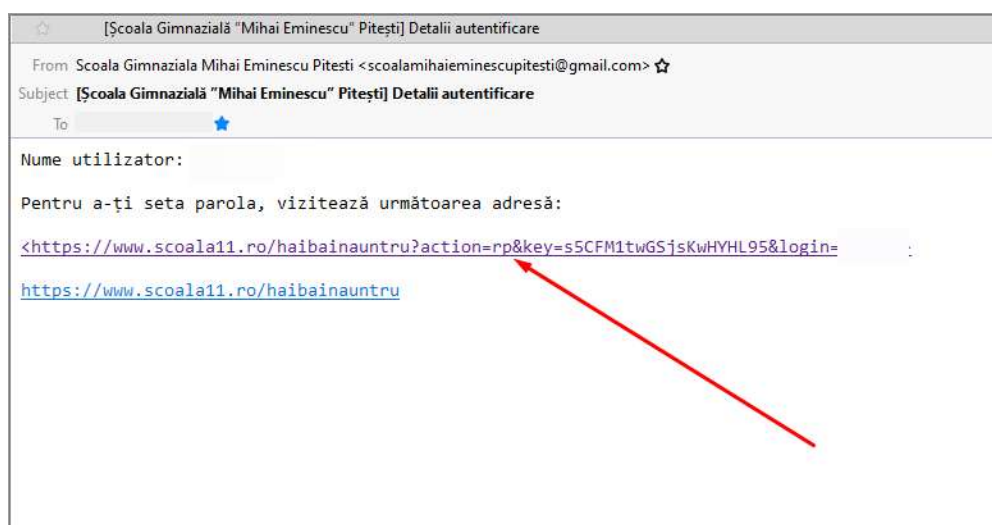

Cu userul ales și cu parola aleasă va puteți conecta la site.

Introdu parola nouă mai jos.

Parolă nouă

12345

Foarte slabă

☒ Confirmă folosirea unei parole slabe

Sugestie: Parola trebuie să fie de cel puțin șapte caractere. Pentru a o face mai puternică, folosește litere mari și mici, numere și simboluri, cum ar fi ! " ? $ % ^ &).

[Resetează parola](#)

Autentificare | Înregistrare

← Înapoi la Școala Gimnazială "Mihai Eminescu" Pitești

[Politică de confidențialitate](#)

Introdu parola nouă mai jos.

Parolă nouă

FhxkhO%Vy0q0ULLa

Puternică

Sugestie: Parola trebuie să fie de cel puțin șapte caractere. Pentru a o face mai puternică, folosește litere mari și mici, numere și simboluri, cum ar fi ! " ? $ % ^ &).

[Resetează parola](#)

Autentificare | Înregistrare

← Înapoi la Școala Gimnazială "Mihai Eminescu" Pitești

[Politică de confidențialitate](#)

ATENȚIE!

Vă rugăm să verificați și folderul SPAM, e posibil ca unele emailuri să ajungă și acolo.

Dacă arată ca în imaginea de mai sus, emailul trimis de site-ul nostru este perfect sigur.