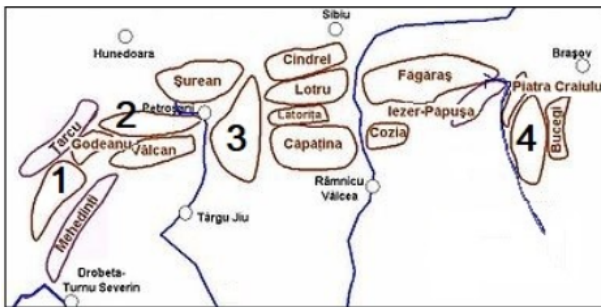

4

2

1

3

În Grupa Apuseni nu sunt temperaturi medii anuale sub 0°C deoarece: