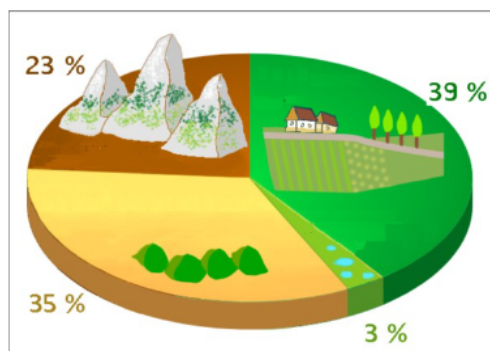

înălțimile mari

culmile netede

relieful glaciar

În fotografie sunt două indicii (stânca din roci cristaline și punctul de localizare) pentru munții:

Rodnei

Făgăraș

Bucegi

Poiana Ruscă

Pe globul geografic alăturat România este situată în intervalul de latitudine marcat cu:

1

3

4

2

Pe harta României hașura corespunde:

câmpiilor și dealurilor

podîșurilor

dealurilor și podîșurilor

munților

Pe diagrama cu ponderea formelor de relief, 3% indică:

podîșurile

dealurile

munții

luncile

Pe Harta repartiției precipitațiilor, pentru Podișul Mehedinți corespund valori medii:

900-1000 mm

800-900 mm

600-700 mm

700-800 mm

În fotografie, în plan îndepărtat este Depresiunea Maramureș iar în prim plan Creasta Cocoșului, localizată în munții:

Călimani

Harghita

Metaliferi