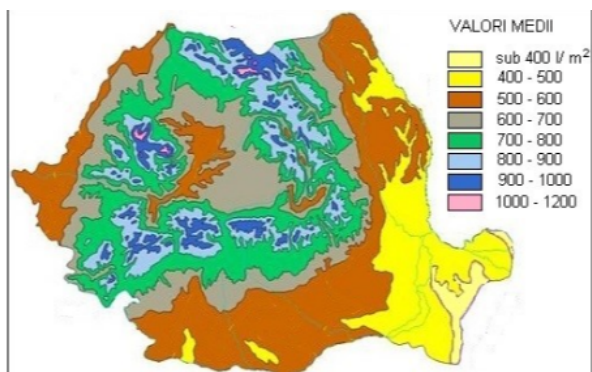

Pe globul geografic alăturat România este situată în intervalul de latitudine marcat cu:

1

3

4

2

Pe harta României hașura corespunde:

câmpiilor și dealurilor

podîșurilor

dealurilor și podîșurilor

munților

Pe diagrama cu ponderea formelor de relief, 3% indică:

podîșurile

dealurile

munții

luncile

Pe Harta repartiției precipitațiilor, pentru Podișul Mehedinți corespund valori medii:

900-1000 mm

800-900 mm

600-700 mm

700-800 mm

În fotografie, în plan îndepărtat este Depresiunea Maramureș iar în prim plan Creasta Cocoșului, localizată în munții:

Călimani

Harghita

Metaliferi