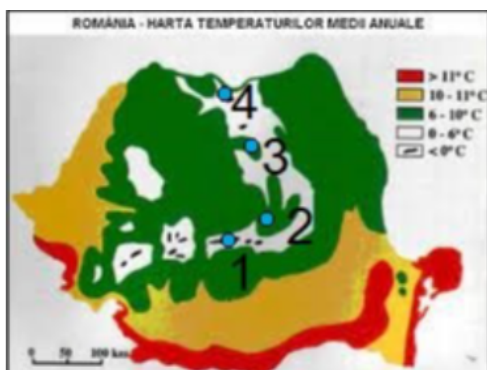

3

În Grupa Apuseni nu sunt temperaturi medii anuale sub  $0^{\circ}\text{C}$  deoarece:

sunt în vestul țării

prezintă fragmentare

include și munți vulcanici

au înălțimi sub 2000 m

Pe fragmentul de hartă, cu cifrele 1 și 2 sunt marcate depresiunile:

Comănești și Făgăraș

Dornelor și Maramureș

Brașov și Ciuc

Ciuc și Giurgeu

Temperatura minimă absolută de  $-38,5^{\circ}\text{C}$  s-a înregistrat locul marcat pe hartă cu punctul:

4

1

3