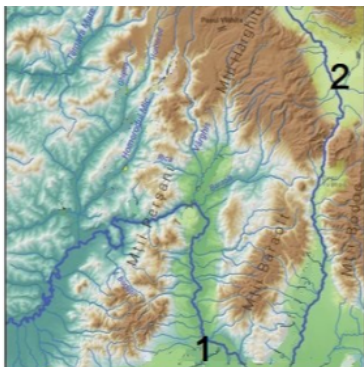

900-1000 mm

800-900 mm

600-700 mm

700-800 mm

În fotografie, în plan îndepărtat este Depresiunea Maramureș iar în prim plan Creasta Cocoșului, localizată în munții:

Călimani

Harghita

Metaliferi

3

În Grupa Apuseni nu sunt temperaturi medii anuale sub  $0^{\circ}\text{C}$  deoarece:

sunt în vestul țării

prezintă fragmentare

include și munți vulcanici

au înălțimi sub 2000 m

Pe fragmentul de hartă, cu cifrele 1 și 2 sunt marcate depresiunile:

Comănești și Făgăraș

Dornelor și Maramureș

Brașov și Ciuc

Ciuc și Giurgeu

Temperatura minimă absolută de  $-38,5^{\circ}\text{C}$  s-a înregistrat locul marcat pe hartă cu punctul:

4

1

3

2

Imaginea are legătură cu vântul numit:

austru

crivăț

foehn

foehn d. de vest

Submit exam