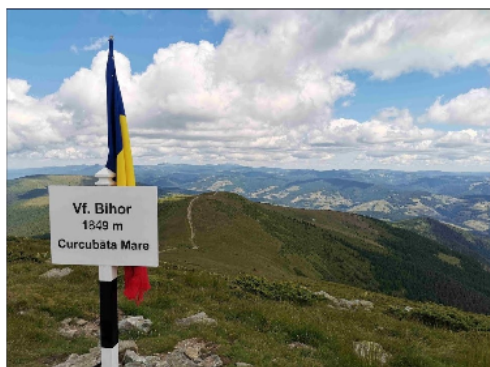

## Clasa a VIII-a. Concursul de Geografie „Ionel Țuță” 2022

În zona A țara noastră se învecinează cu

Moldova

Bulgaria

Ucraina

Ungaria

Fotografia din Munții Apuseni evidențiază:

culmile paralele

înălțimile mari

culmile netede

relieful glaciar

În fotografie sunt două indicii (stânca din roci cristaline și punctul de localizare) pentru munții:

Rodnei

Făgăraș

Bucegi

Poiana Ruscă

Pe globul geografic alăturat România este situată în intervalul de latitudine marcat cu:

1

3

4

2

Pe harta României hașura corespunde:

câmpiilor și dealurilor

podîșurilor

900-1000 mm

800-900 mm

600-700 mm

700-800 mm

În fotografie, în plan îndepărtat este Depresiunea Maramureș iar în prim plan Creasta Cocoșului, localizată în munții:

Călimani

Harghita

Metaliferi