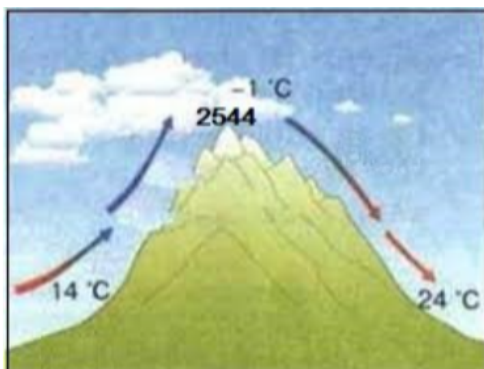

Comănești și Făgăraș

Dornelor și Maramureș

Brașov și Ciuc

Ciuc și Giurgeu

Temperatura minimă absolută de  $-38,5^{\circ}\text{C}$  s-a înregistrat locul marcat pe hartă cu punctul:

4

1

3

2

Imaginea are legătură cu vântul numit:

austru

crivăț

foehn

foehn d. de vest

Submit exam