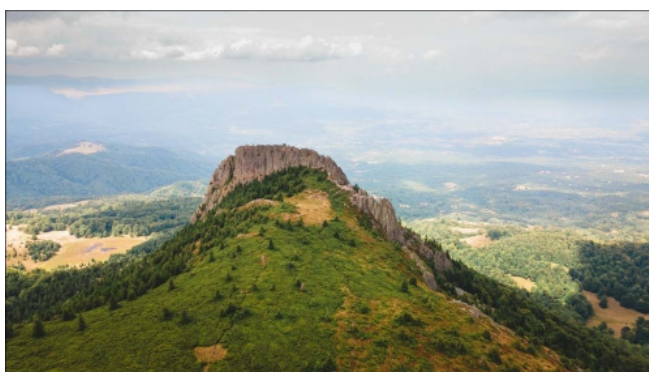

înălțimile mari

culmile netede

relieful glaciar

În fotografie sunt două indicii (stânca din roci cristaline și punctul de localizare) pentru munții:

Rodnei

Făgăraș

Bucegi

Poiana Ruscă

900-1000 mm

800-900 mm

600-700 mm

700-800 mm

În fotografie, în plan îndepărtat este Depresiunea Maramureș iar în prim plan Creasta Cocoșului, localizată în munții:

Călimani

Harghita

Metaliferi

Gutâi

În imagine se observă o alunecare de teren. Acest aspect constituie o caracteristică pentru:

Câmpia Română

Podișul Mehedinți

Munții Apuseni

Podișul Moldovei

Imaginea este din apropierea unui vârf montan de: